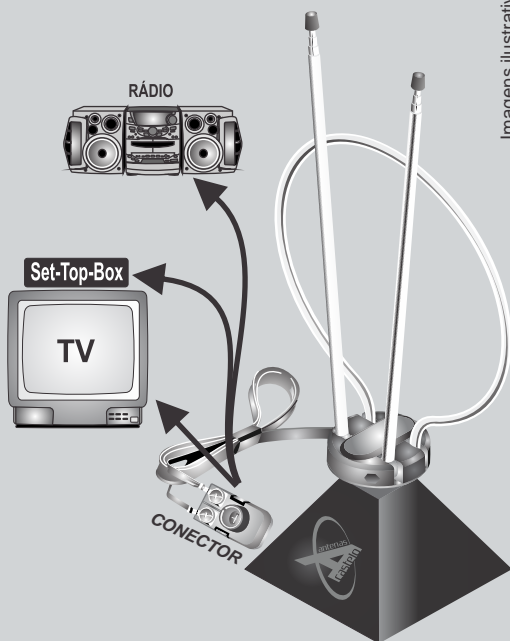

Instalação antena pirâmide

SAC
Serviço de Atendimento ao Cliente
0800 773 3601
C.N.P.J. 45.617.925/0001-14

antena
castelo
CASTELO