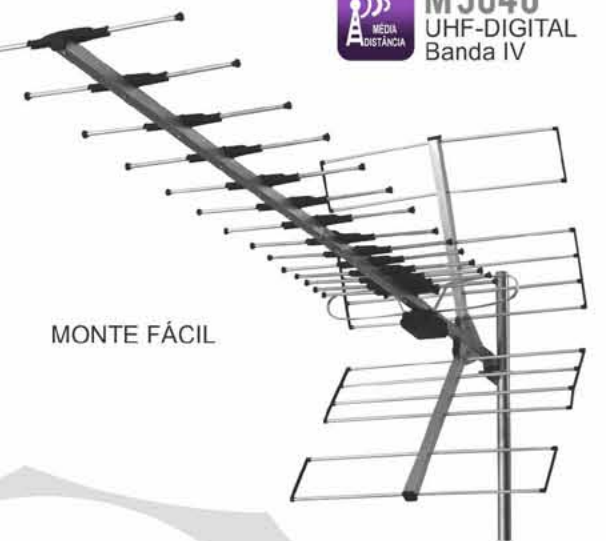

M5018

Mastro para instalação em lajes, paredes e sacadas

M4000 VHF-UHF-FM-DIGITAL

ANTENA TIPO RADAR Refletor de Ferro

M5030 UHF-DIGITAL Toda Banda

M5040 UHF-DIGITAL Banda IV

MONTE FÁCIL

ANTENA TIPO PARABÓLICO RADAR Refletor de Ferro