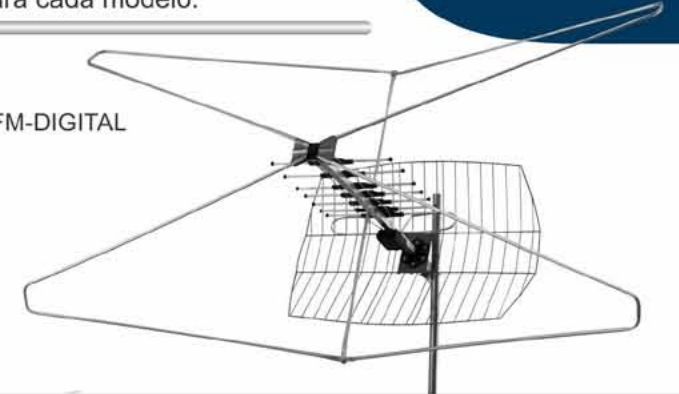

DIGILOG: Modelos com 16 e 34 elementos ativos, proporcionando excelente ganho. Ótimo custo benefício.

M8034 34 elementos

M8016 16 elementos

INOVAÇÃO: Novas DIGILOGs com sistema de conexão traseira. EM BREVE

M8034 34 elementos

M8016 16 elementos

Conexão traseira

M5000

FM CIRCULAR Antena externa para Rádio para recepção de sinais de FM

BOOSTER Amplificador de sinal

Diversos modelos para atender as suas necessidades. Consulte nosso site.

M5018

Mastro para instalação em lajes, paredes e sacadas

M4000 VHF-UHF-FM-DIGITAL

ANTENA TIPO RADAR Refletor de Ferro

M5030 UHF-DIGITAL Toda Banda

M5040 UHF-DIGITAL Banda IV

MONTE FÁCIL

ANTENA TIPO PARABÓLICO RADAR Refletor de Ferro