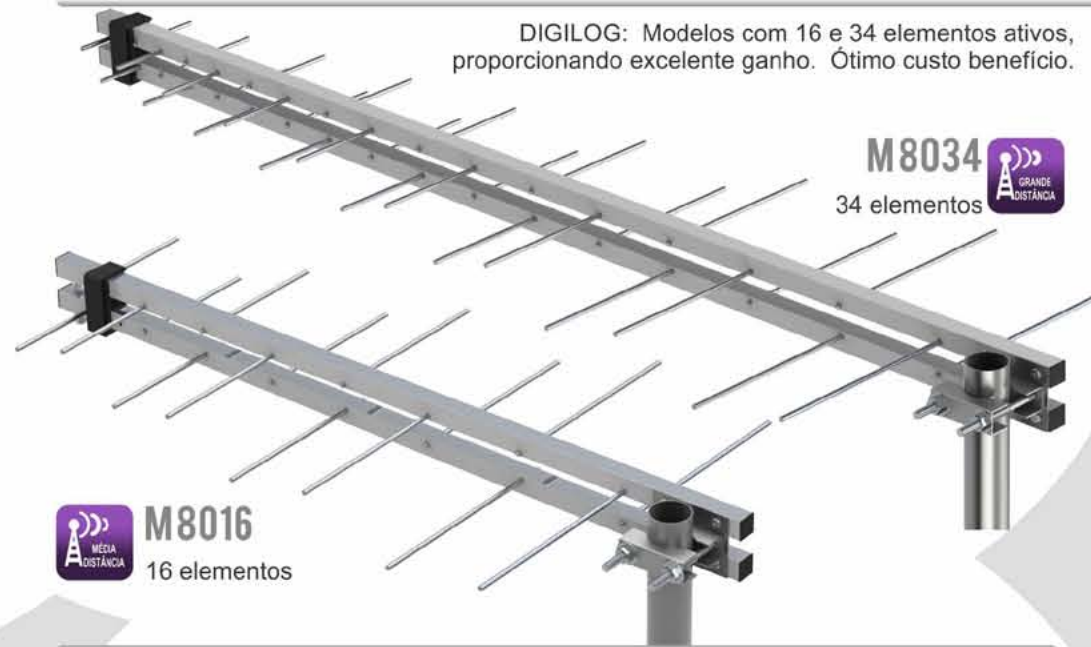

DIGILOG: Modelos com 16 e 34 elementos ativos, proporcionando excelente ganho. Ótimo custo benefício.

M8034 34 elementos